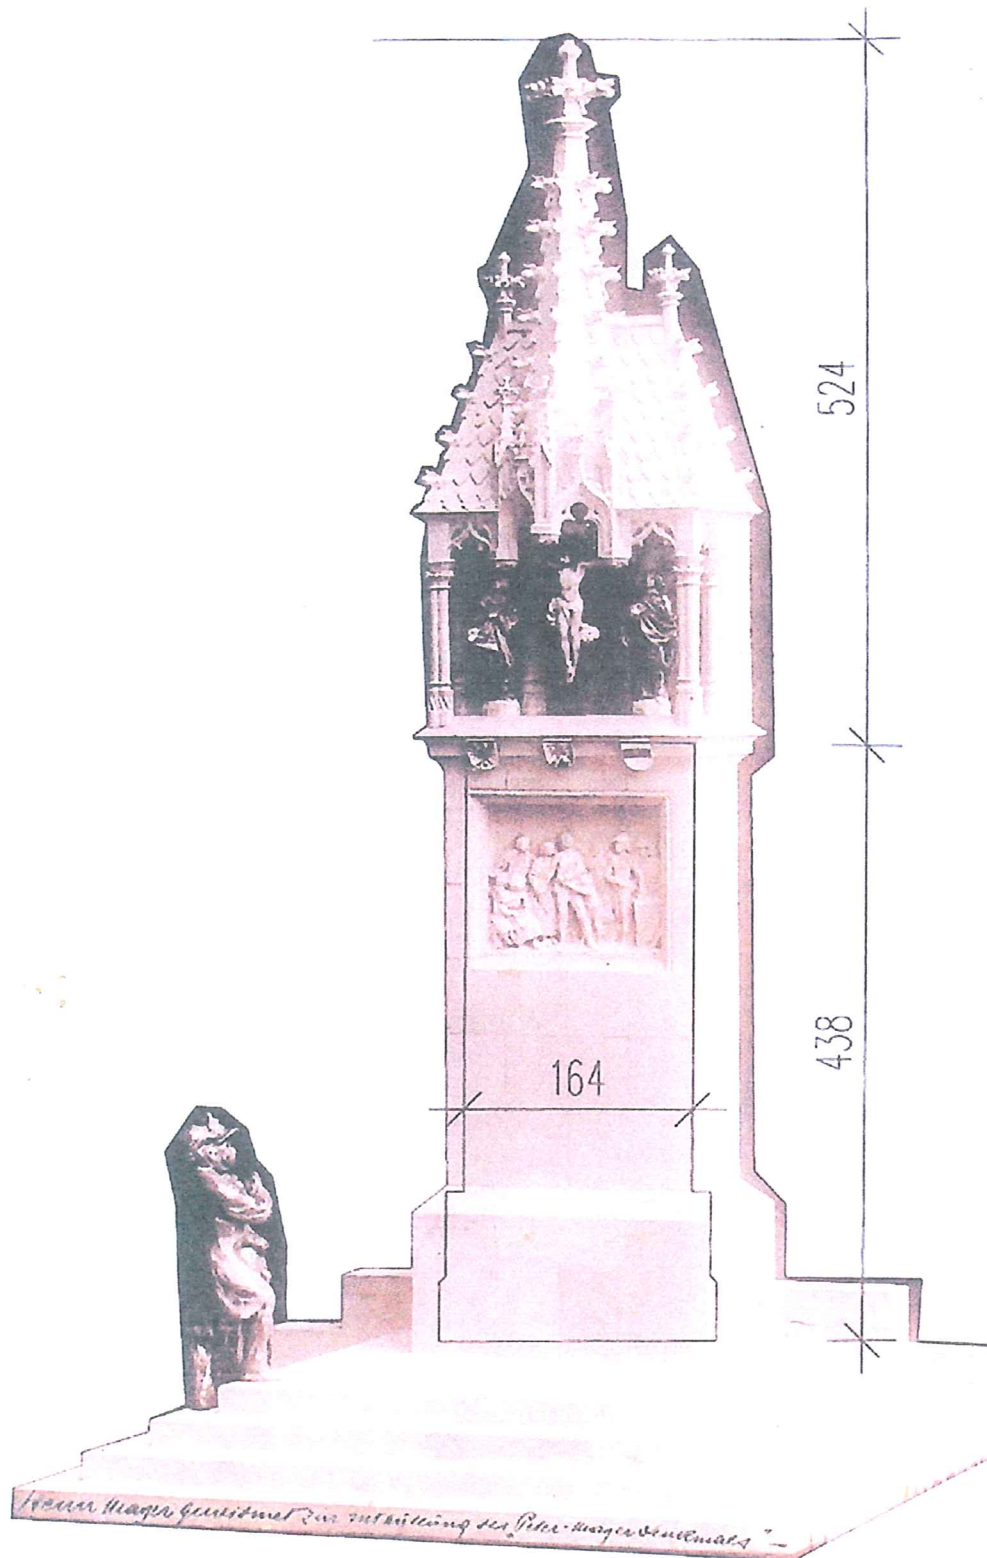

Projektentwurf

MICHAEL S. LEO HÖLZLICH, Architekt
Bismarckstr. 10, 10119 Berlin - Bismarck
81017 LAFA
Ing.-Luis-Zuegg-Str. 10 - Via Ing. Luis Zuegg 10
Tel. 0473 531433 - Fax 0473 531433
Web: www.s.l.hoelzli.ch